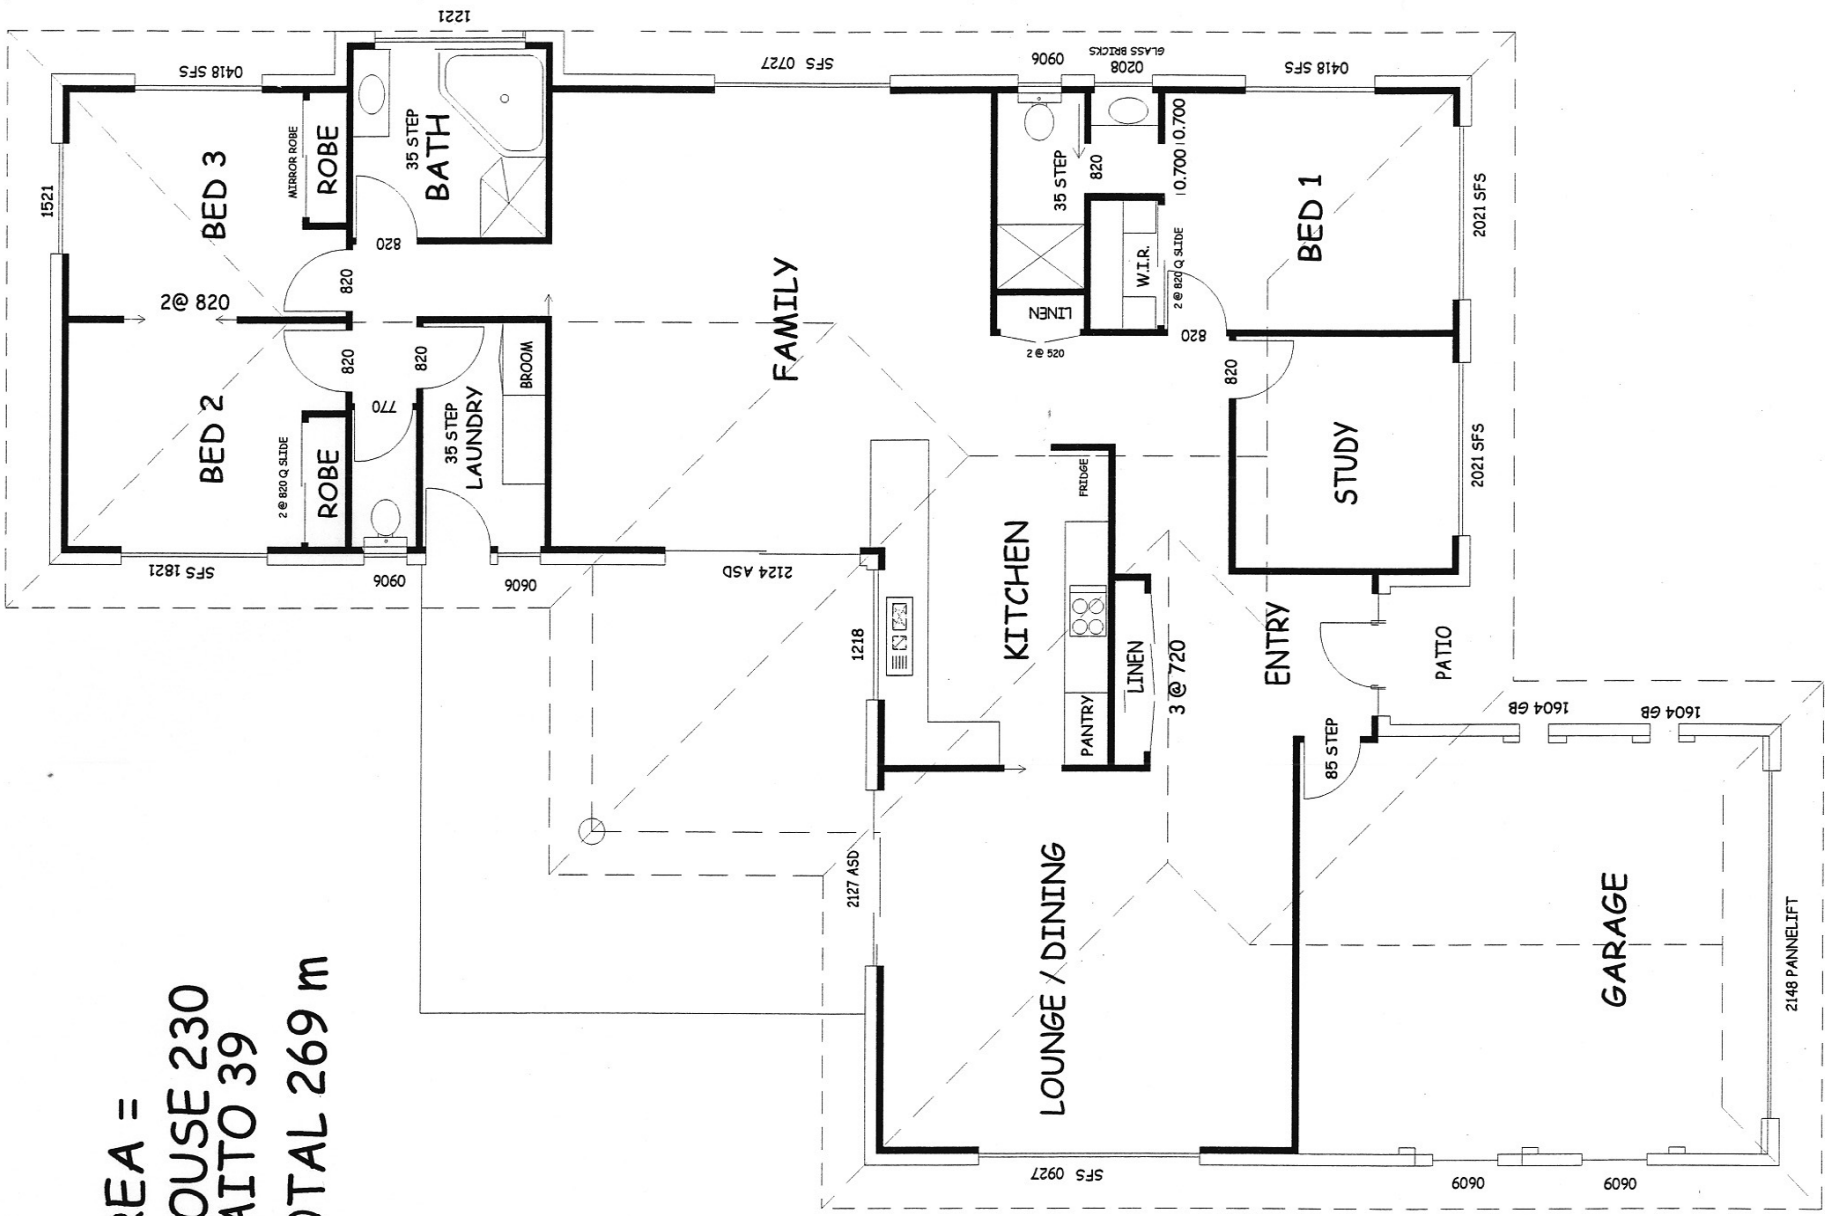

AREA =  
 HOUSE 230  
 PAITTO 39  
 TOTAL 269 m

**KIAMA**