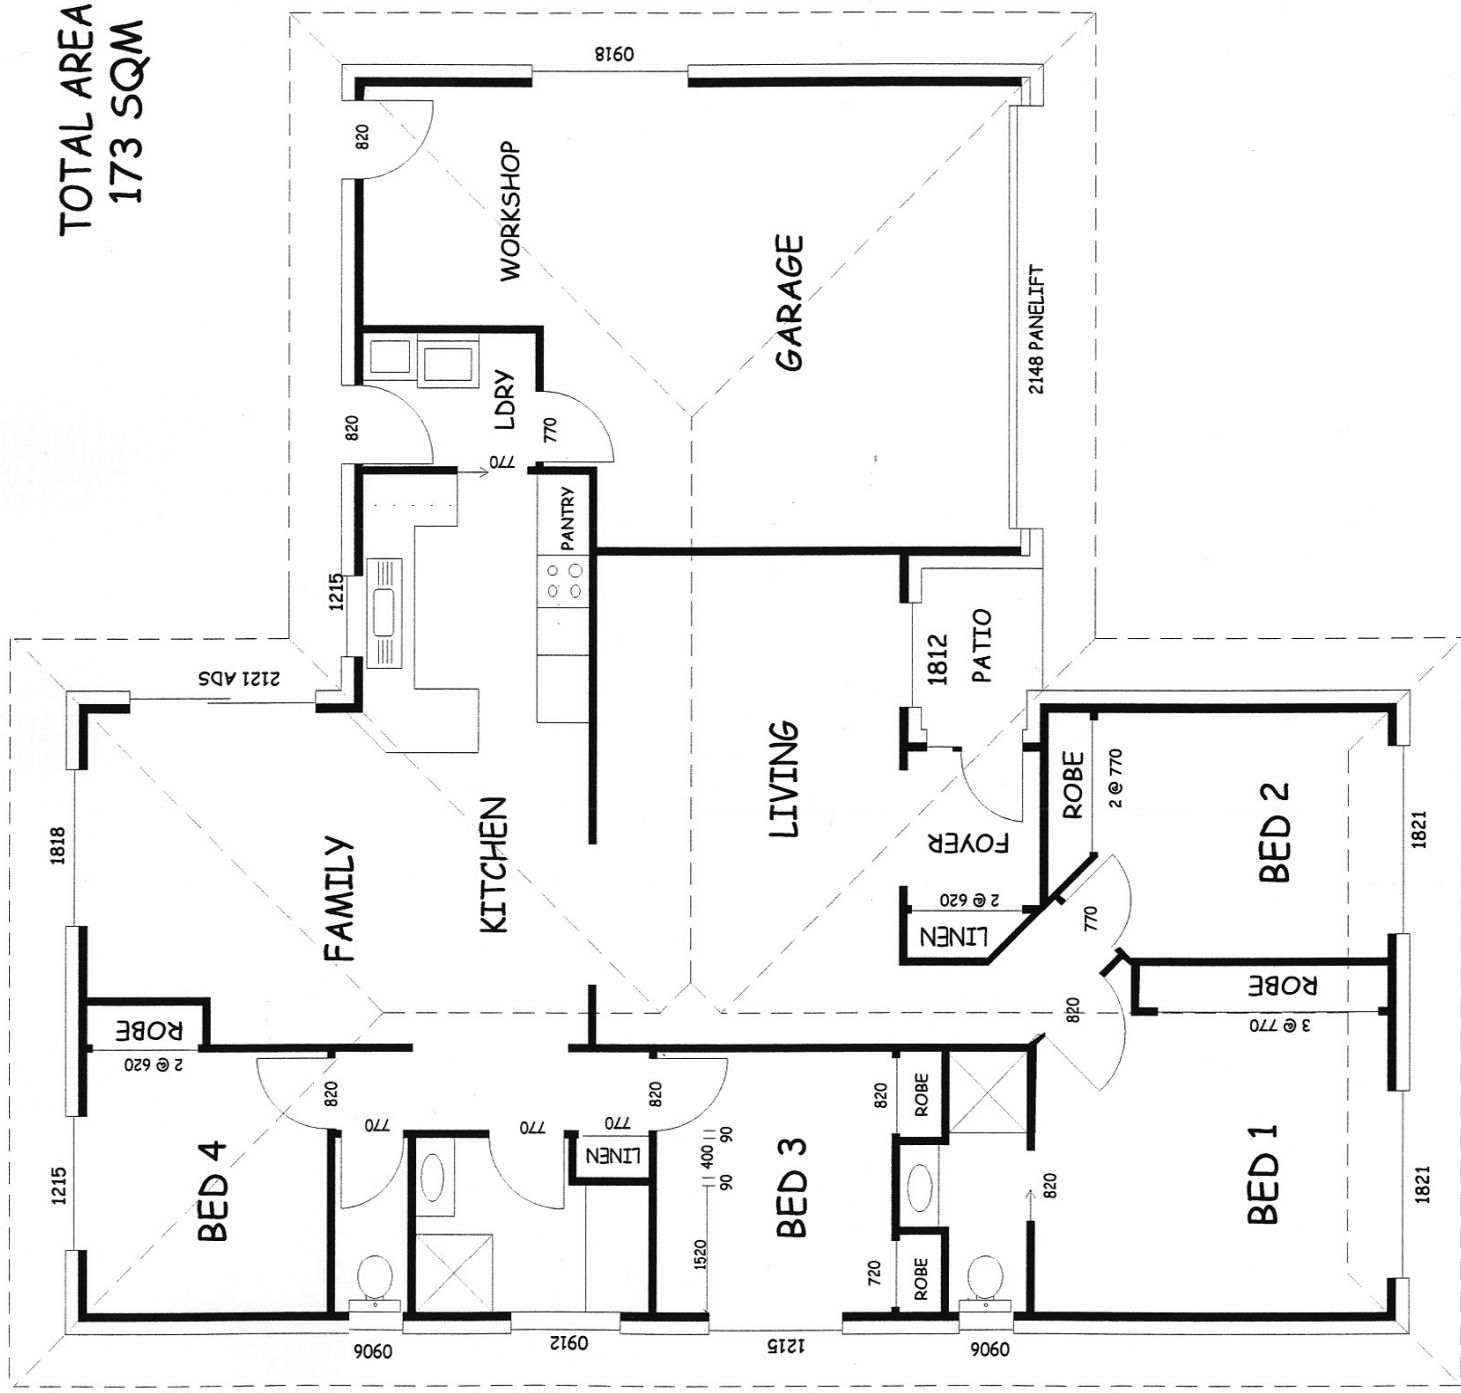

TOTAL AREA
173 SQM

MELALEUCA